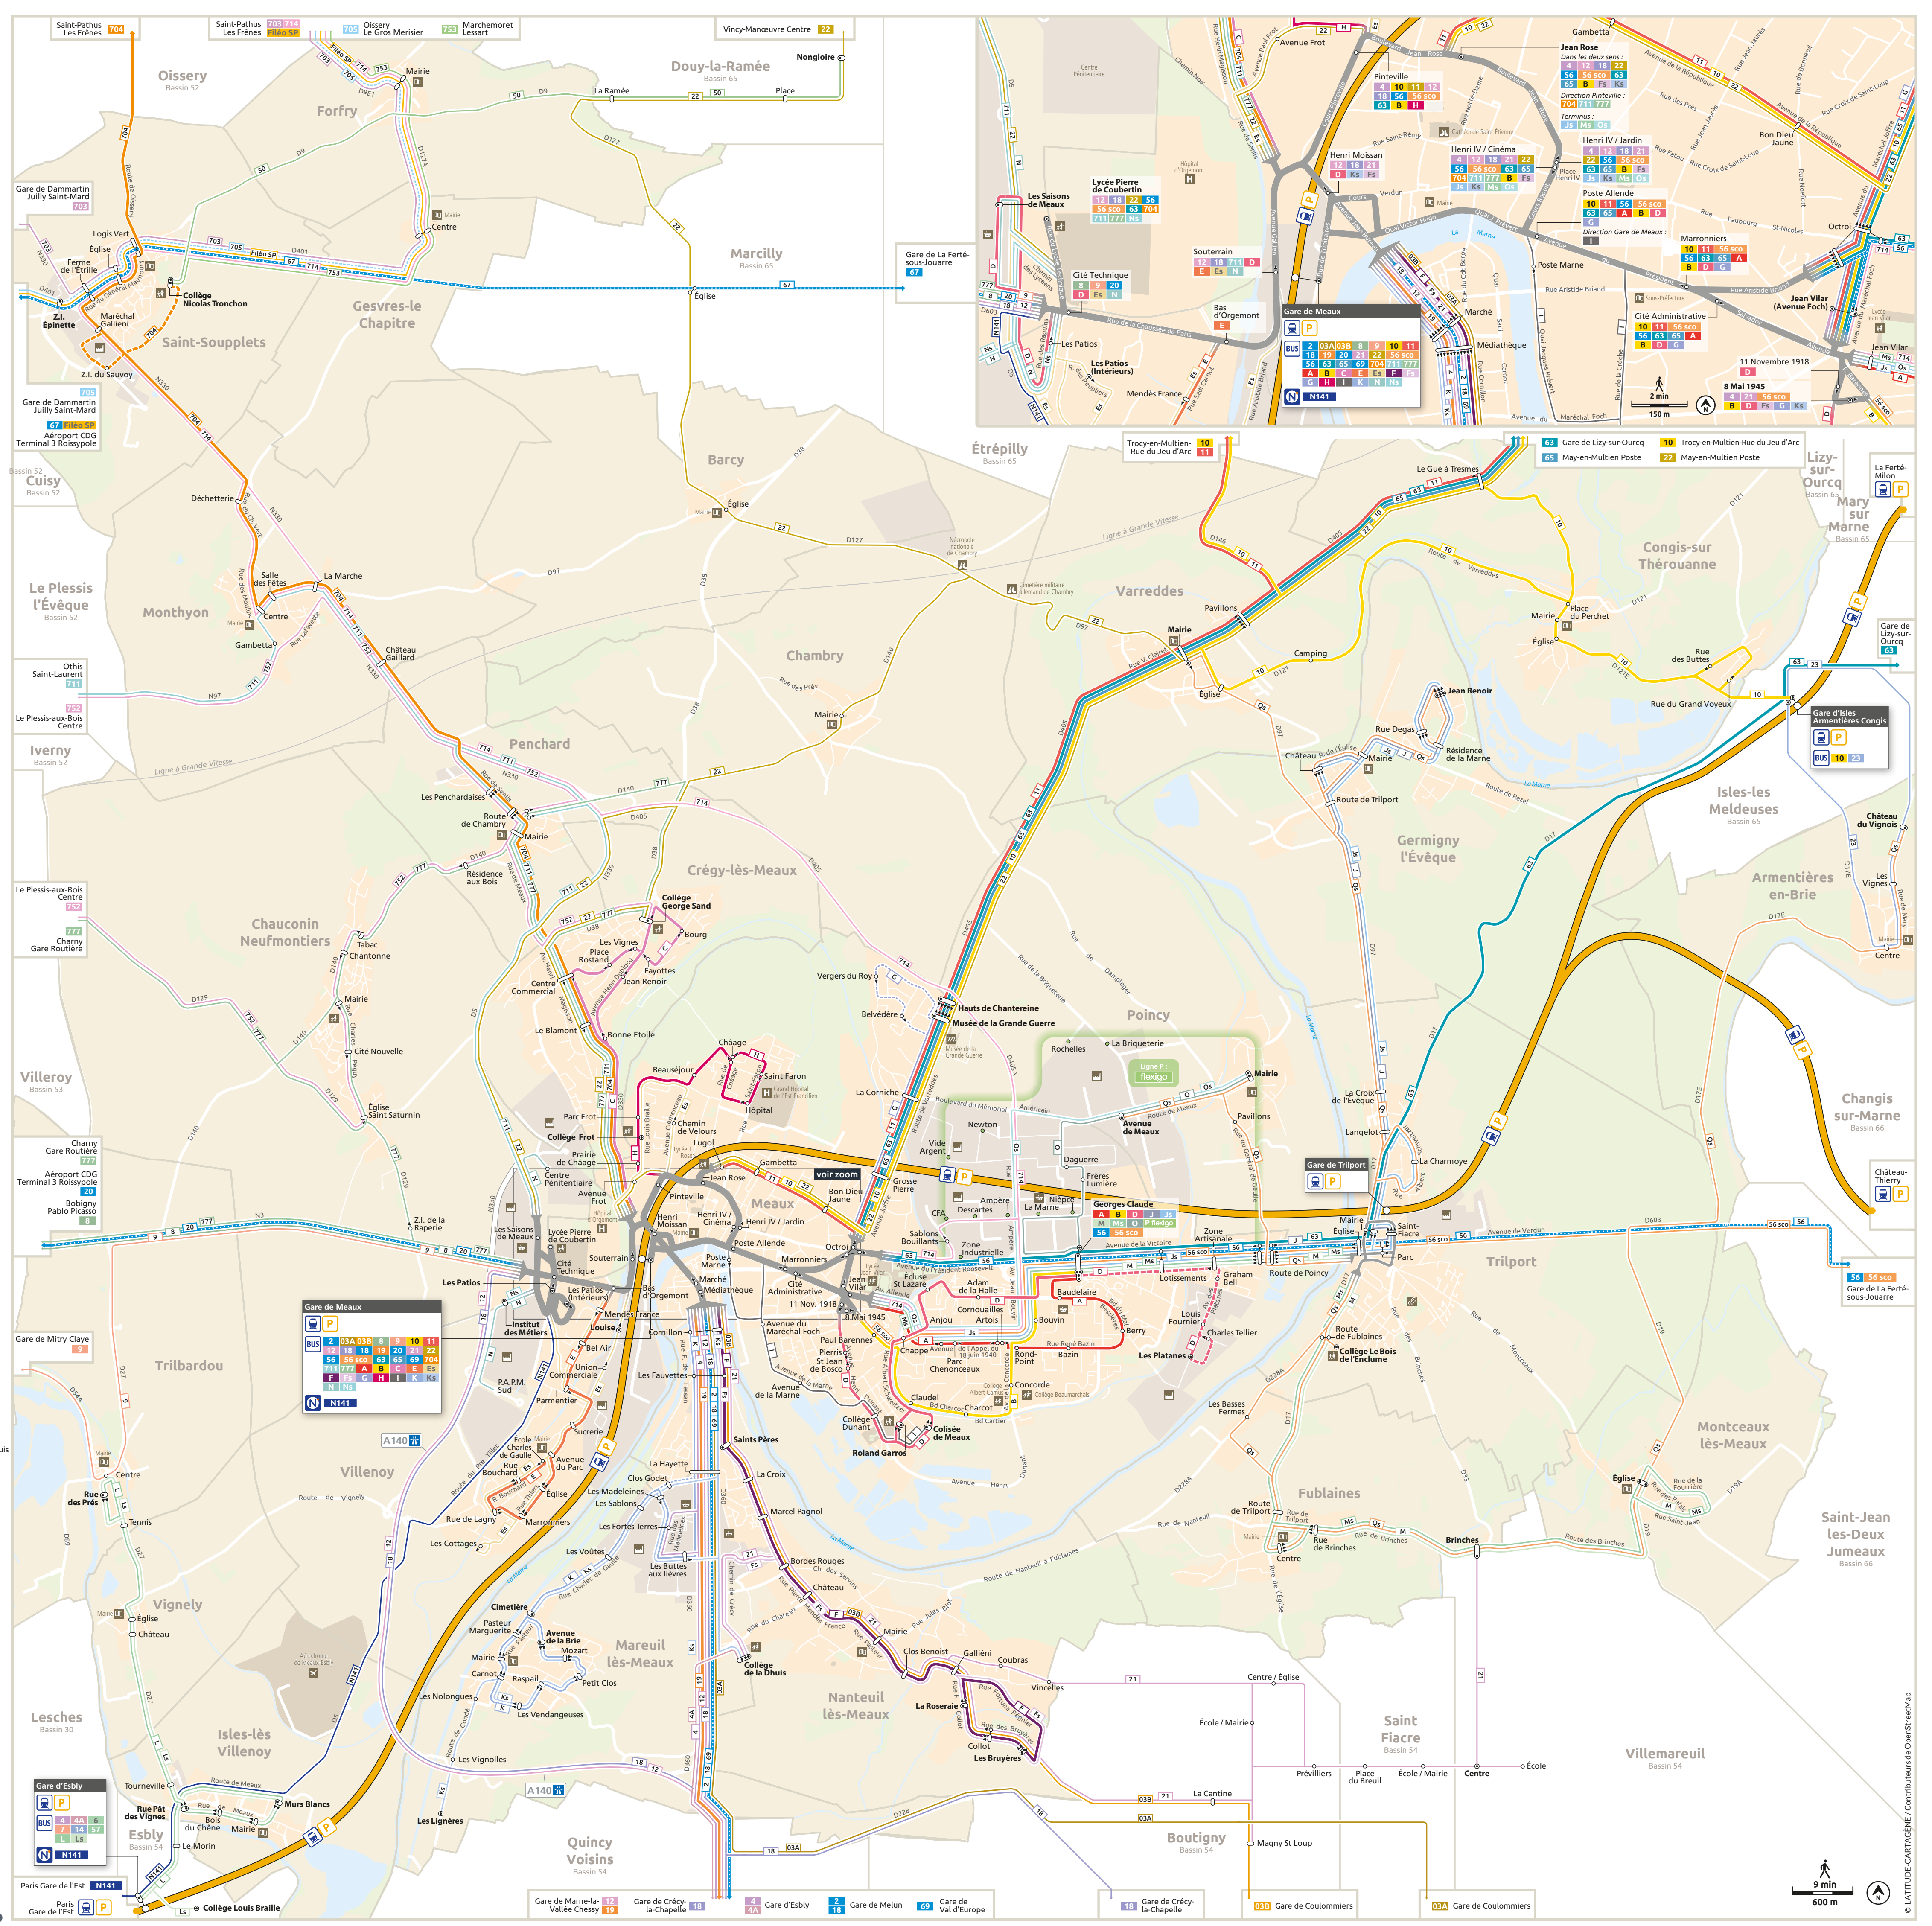

Gare d'Esly

BUS	4	4A	6
BUS	14	57	
N	N141		

Gare de Meaux

BUS	2	03A	03B	8	9	10	11
BUS	18	19	20	21	22	56	56 sco
BUS	63	65	69	704	711	714	777
BUS	752	753	777	A	B	C	E
BUS	F	H	J	K	L	M	N
N	N141						

- 12 Gare de Marne-la-Vallée Chessy
- 19 Gare de Crécy-la-Chapelle
- 4 Gare d'Esly
- 2 Gare de Melun
- 69 Gare de Val d'Europe
- 18 Gare de Crécy-la-Chapelle
- 03B Gare de Coulommiers
- 03A Gare de Coulommiers