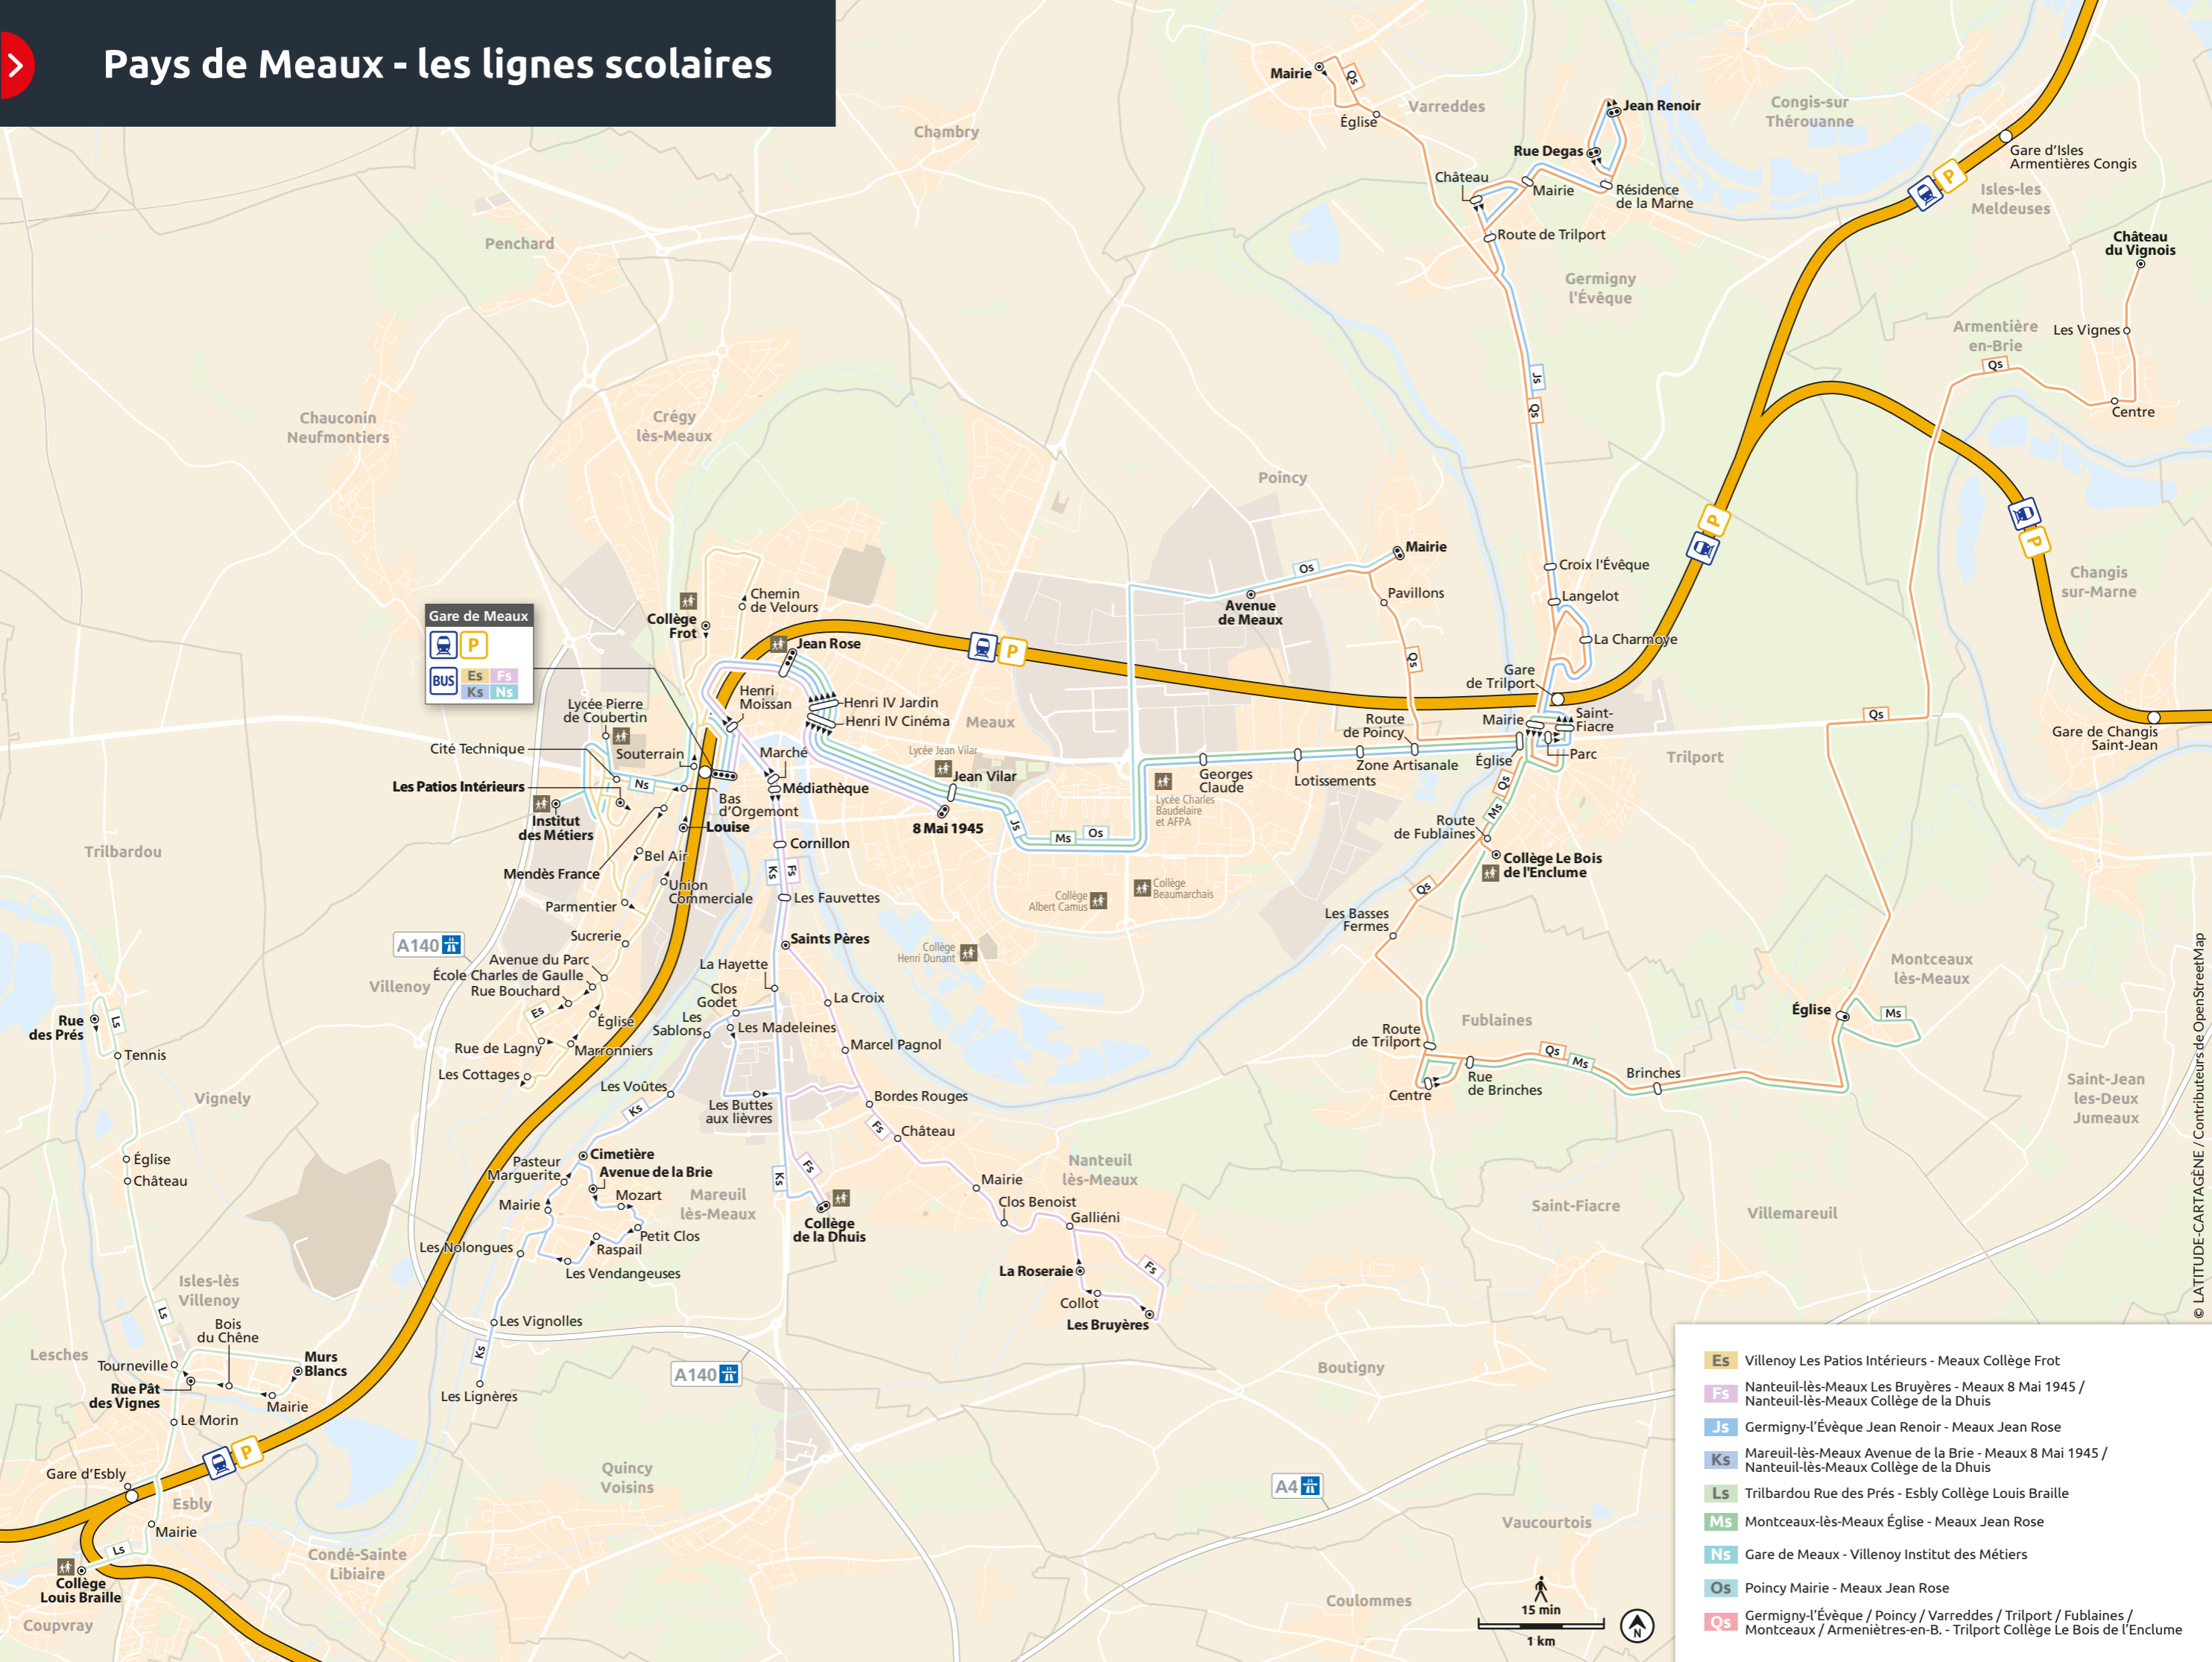

# Pays de Meaux - les lignes scolaires

**Gare de Meaux**

- Es** Villenoy Les Patios Intérieurs - Meaux Collège Frot
- Fs** Nanteuil-lès-Meaux Les Bruyères - Meaux 8 Mai 1945 / Nanteuil-lès-Meaux Collège de la Dhuis
- Js** Germigny-l'Évêque Jean Renoir - Meaux Jean Rose
- Ks** Mareuil-lès-Meaux Avenue de la Brie - Meaux 8 Mai 1945 / Nanteuil-lès-Meaux Collège de la Dhuis
- Ls** Trilbardou Rue des Prés - Esbly Collège Louis Braille
- Ms** Montceaux-lès-Meaux Église - Meaux Jean Rose
- Ns** Gare de Meaux - Villenoy Institut des Métiers
- Os** Poincy Mairie - Meaux Jean Rose
- Qs** Germigny-l'Évêque / Poincy / Varreddes / Trilport / Fublaines / Montceaux / Armentières-en-B. - Trilport Collège Le Bois de l'Enclume